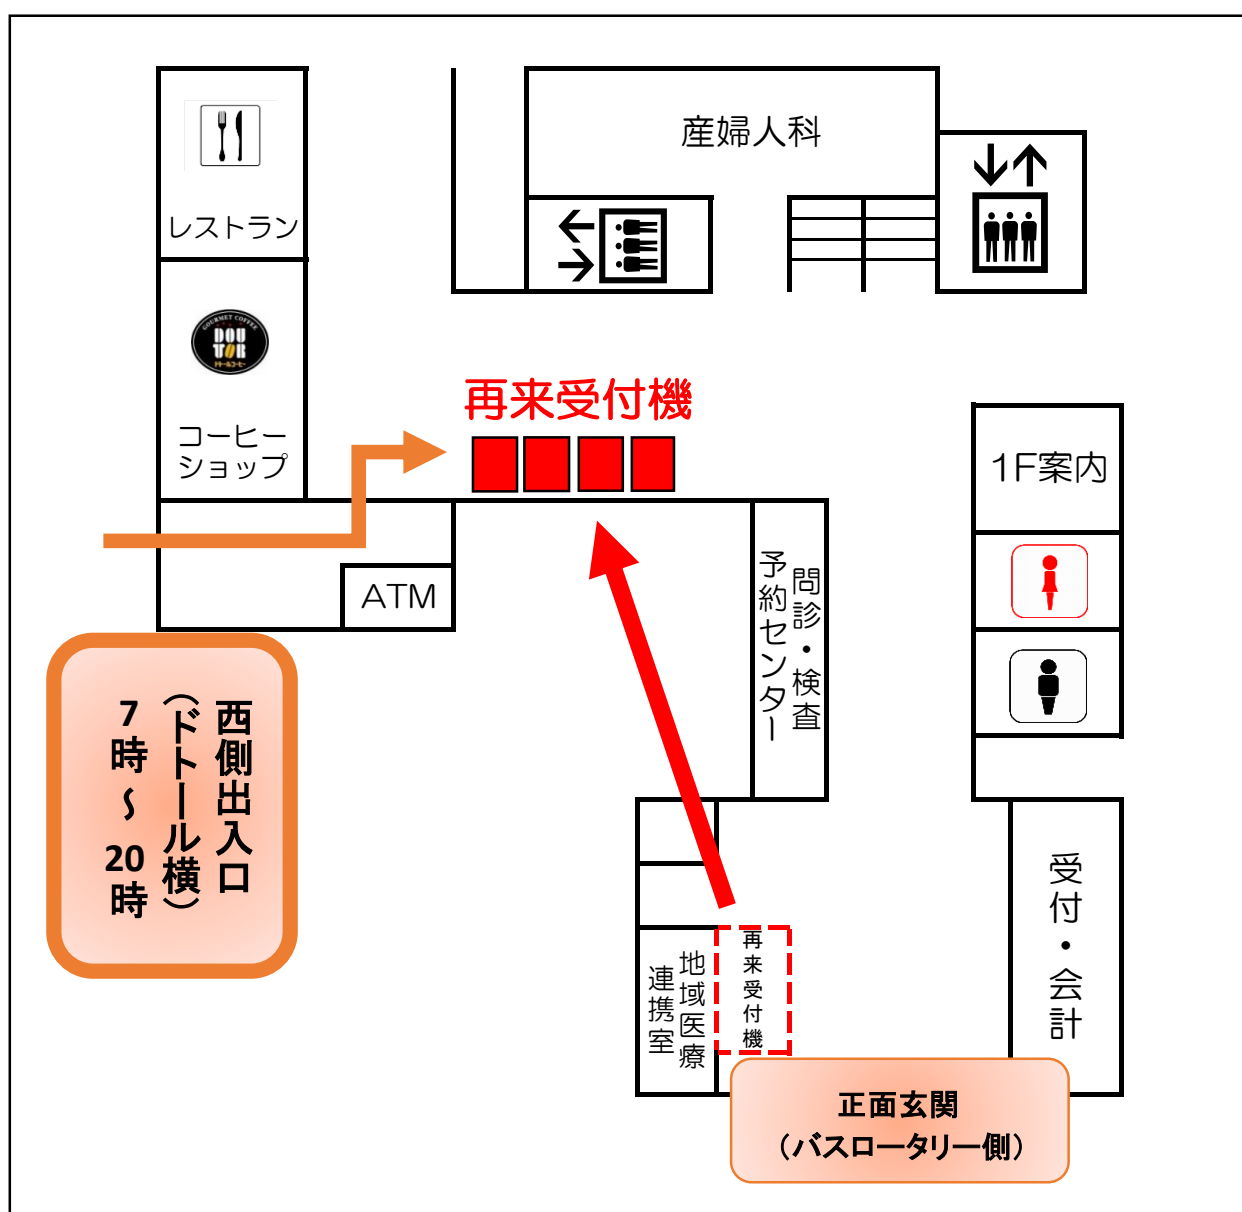

自動再来受付機移動のお知らせ

平成28年11月7日(月)より、自動再来受付機の場所を変更いたしました。正面玄関ホールの混雑緩和のため、ご理解とご協力をお願い申し上げます。

※再来受付機で受付をされる方は、**西側出入口**をご利用いただきますようお願いいたします。